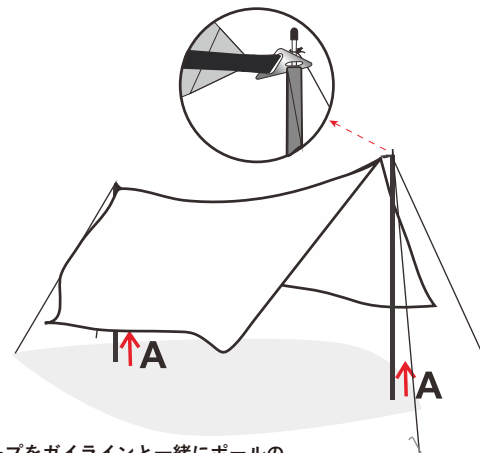

タープをガイラインと一緒にポールの先端に取り付けます。
Fix the tarp with guy ropes on corners.

4