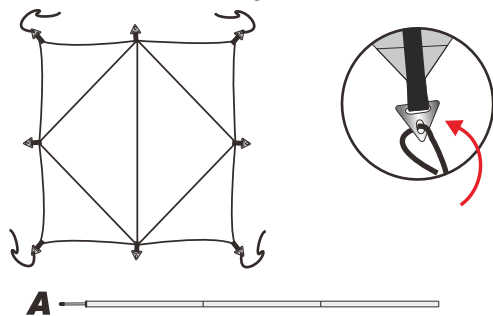

FALLEN CITY (フォールンシティ)

取扱説明書 Instruction manual

風下の平らな地面を選びバッグからタープ、ポールバッグ、ペグケースを取出します。

Take tent and pole bag out from carry bag, then choose the leeward and flat ground.

A

X2

ポールバッグからポールを取出し接続します。
Take poles out from pole bag and install it as above shape.