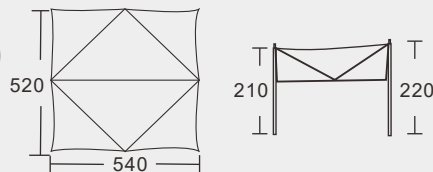

FALLEN CITY (フォールンシティ)

取扱説明書 Instruction manual

風下の平らな地面を選びバッグからタープ、ポールバッグ、ペグケースを取出します。

Take tent and pole bag out from carry bag, then choose the leeward and flat ground.

A

X2

ポールバッグからポールを取出し接続します。
Take poles out from pole bag and install it as above shape.